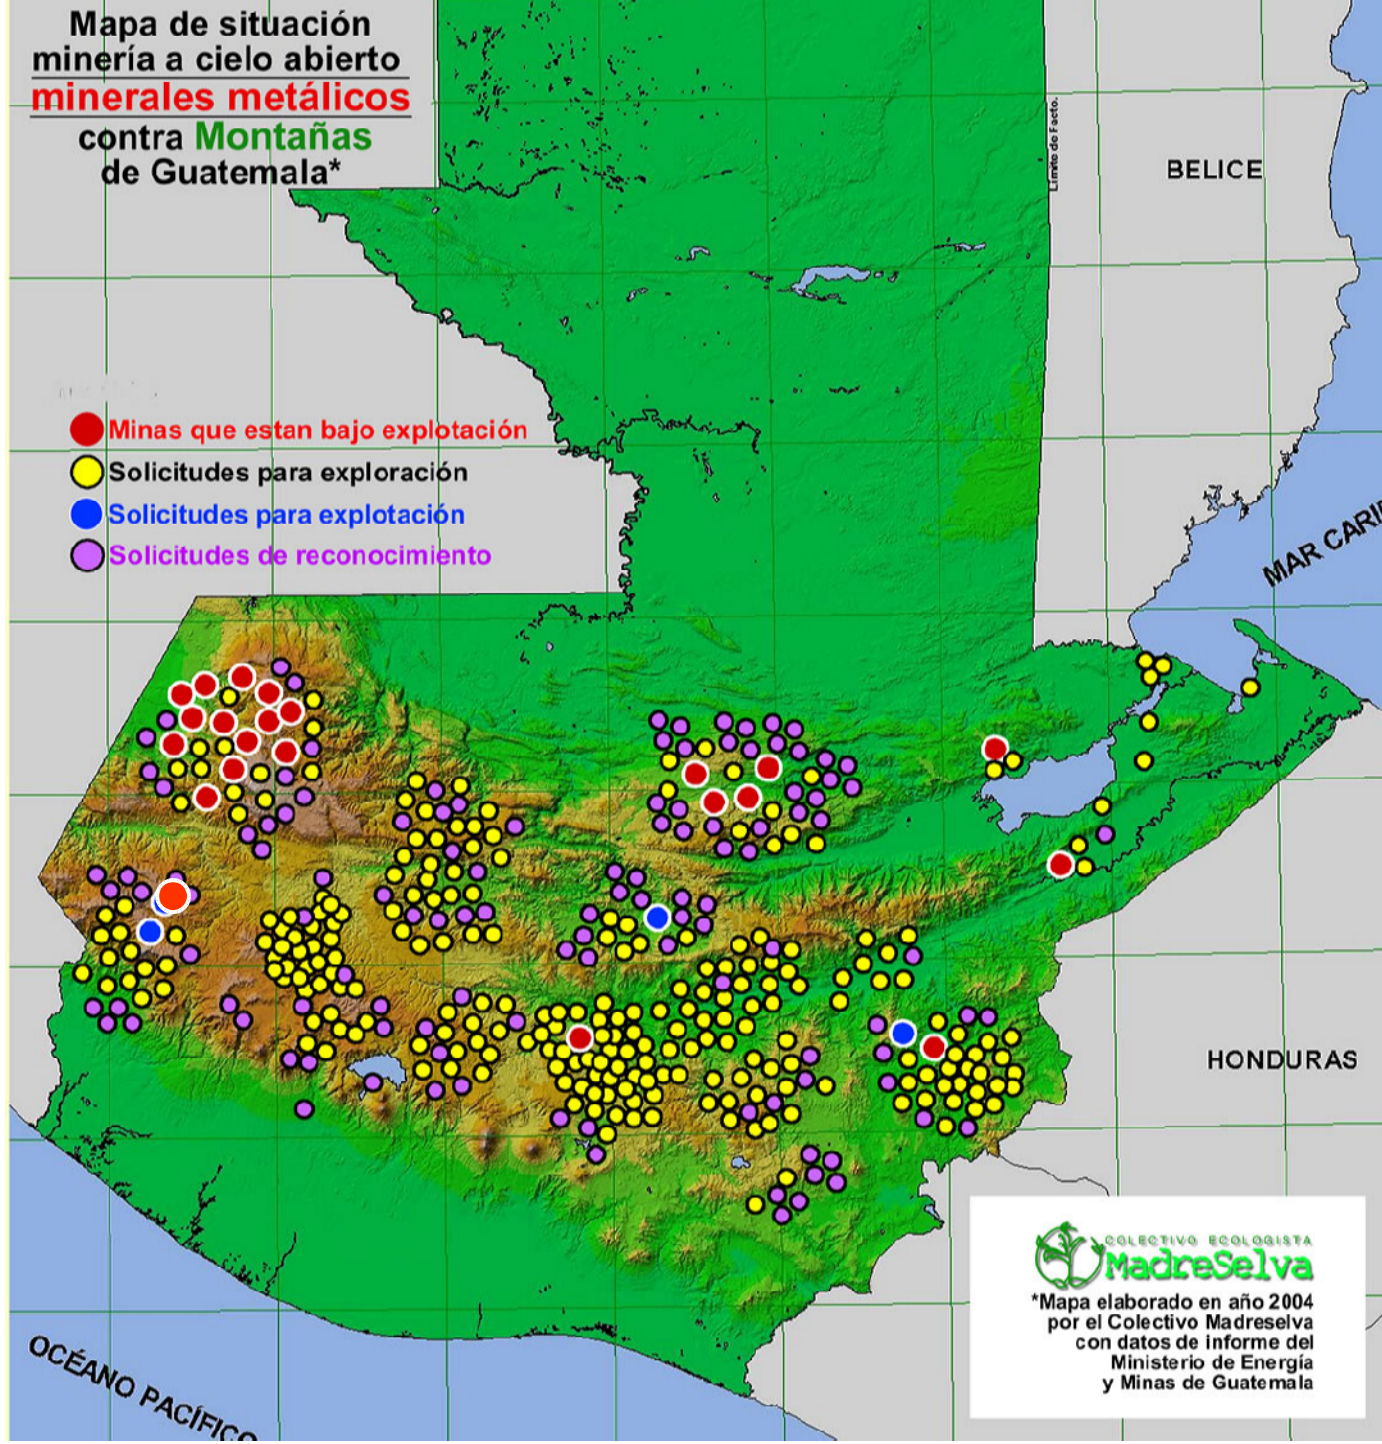

Mapa de situación  
minería a cielo abierto  
**minerales metálicos**  
contra **Montañas**  
de Guatemala\*

- Minas que están bajo explotación
- Solicitudes para exploración
- Solicitudes para explotación
- Solicitudes de reconocimiento

COLECTIVO ECOLOGISTA  
**MadreSelva**

\*Mapa elaborado en año 2004  
por el Colectivo MadreSelva  
con datos de informe del  
Ministerio de Energía  
y Minas de Guatemala